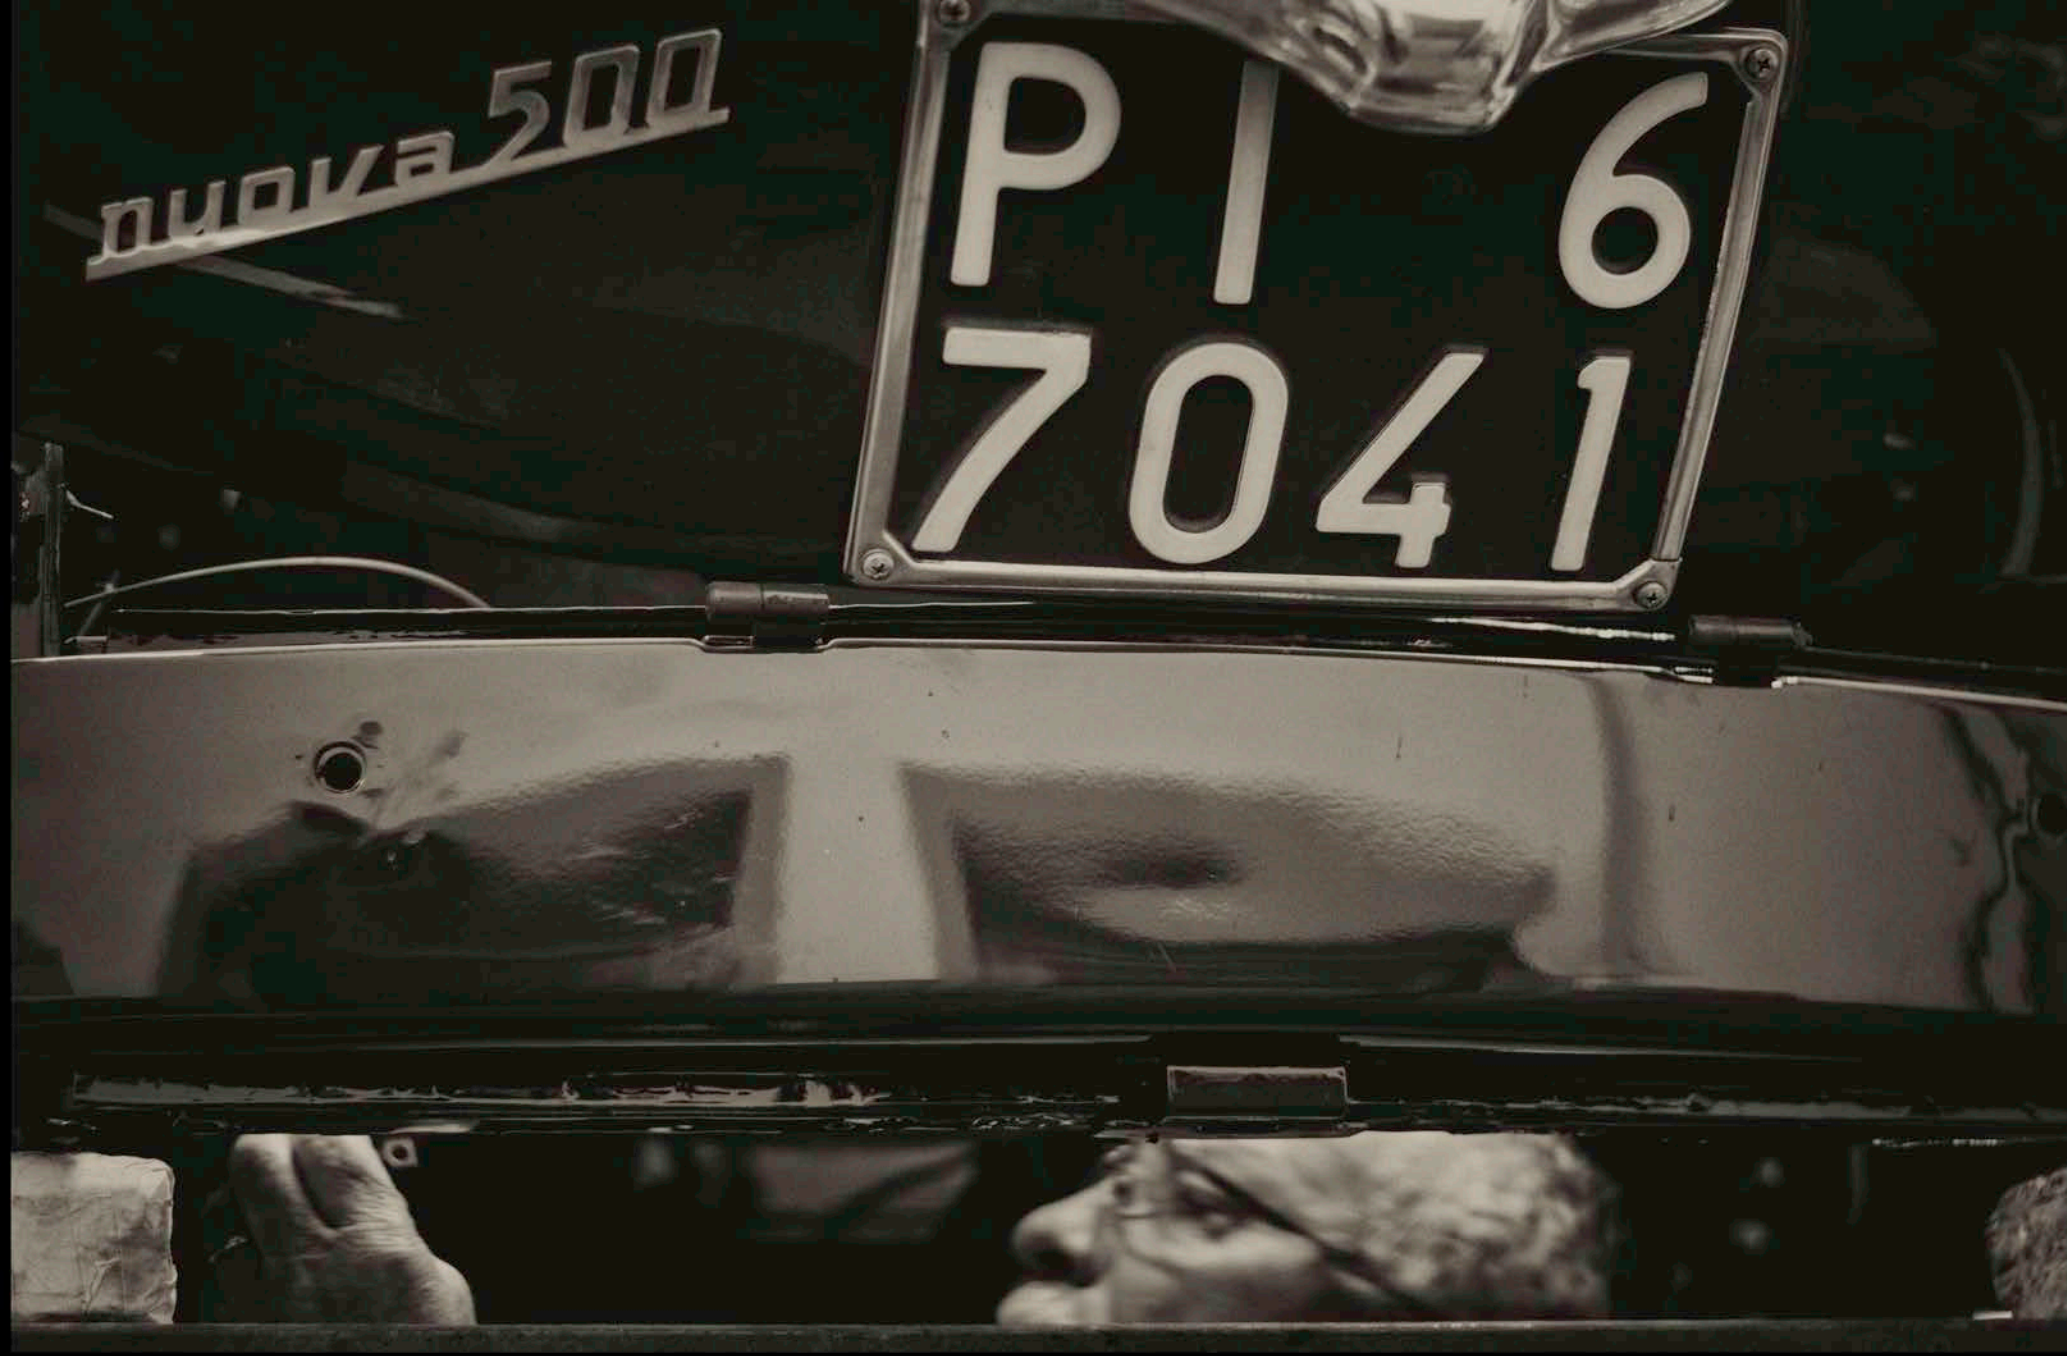

0571 467316 EuroCargo

IVECO

BV 481RZ

h24

SALVATAGGIO IMMINENTE

con Stefano e Damiano

Matteo, Alessio, Paolo in
**OBIETTIVO
RIPARAZIONE**

Avventura